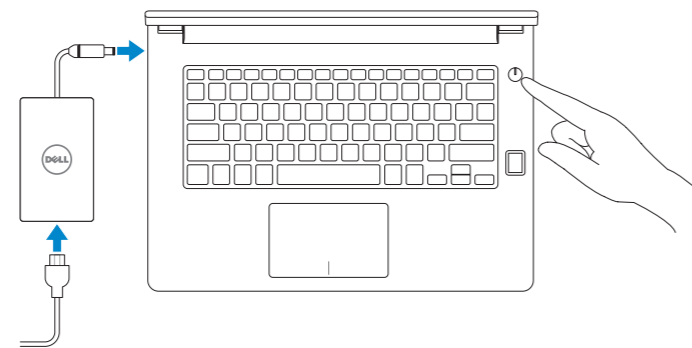

Latitude 14

3000 Series

Quick Start Guide

Hurtig startguide

Pikaopas

Hurtigstart

Snabbstartguide

1 Connect the power adapter and press the power button

Tilslut strømadapteren og tryk på tænd/sluk-knappen

Kytke verkkolaite ja paina virtapainiketta

Slik kobler du til strømadapteren og trykker på strømknappen

Anslut strömadaptern och tryck på strömbrytaren